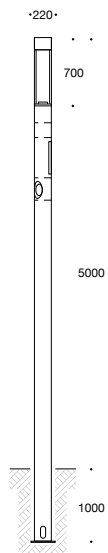

Distribuzione della luce simmetrica
oppure a fascia asimmetrica

Unità antenna

Modulo WiFi Ruckus

A scelta con proiettore a LED
regolabile

Collegamento VDSL a richiesta

A richiesta, per il funzionamento dell'impianto, «The Cloud» mette a disposizione un collegamento VDSL indipendente dal provider.

In base alla situazione questo servizio può non essere necessario, come ad esempio nei luoghi dove è disponibile un collegamento DSL. In caso contrario è possibile elaborare soluzioni progettuali ad hoc.

Siamo a disposizione per un'analisi in loco delle condizioni e per la progettazione dell'impianto con i componenti necessari nella situazione specifica.

Collegamento VDSL