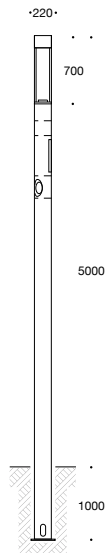

Répartition lumineuse symétrique
ou asymétrique-elliptique

Antenne

Module WiFi Ruckus

Au choix avec projecteur à LED
réglable

Connexion VDSL en option

« The Cloud » inclut en option une connexion VDSL indépendante du fournisseur d'accès nécessaire au fonctionnement de l'installation.

Cette option n'est toujours nécessaire, notamment lorsqu'une connexion DSL est disponible. Dans le cas contraire, des solutions individuelles peuvent être élaborées.

C'est avec plaisir que nous analysons les conditions sur site et concevons l'installation avec les composants réellement nécessaires.

Connexion VDSL