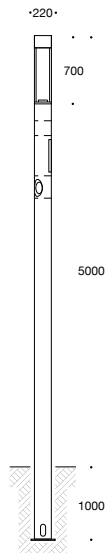

symmetrische oder
asymmetrisch-bandförmige
Lichtstärkeverteilung

Antenneneinheit

WiFi-Modul Ruckus

wahlweise mit einstellbarem
LED-Scheinwerfer

VDSL-Anschluss optional

Optional bietet „The Cloud“ für den Betrieb der Anlage die Bereitstellung eines provider-unabhängigen VDSL-Anschlusses an.

Je nach Situation ist dieses Leistungsangebot nicht notwendig – etwa überall dort, wo ein DSL-Anschluss verfügbar ist. Andernfalls können individuelle Projektlösungen erarbeitet werden.

Gern analysieren wir die Gegebenheiten vor Ort und planen die Anlage mit den tatsächlich erforderlichen Komponenten.

VDSL-Anschluss