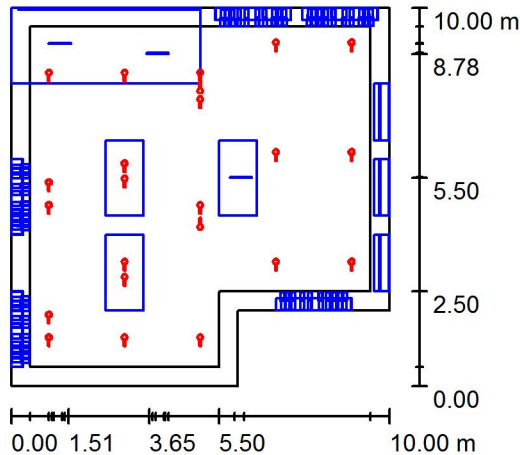

Boutique

Shop kleines gehobenes Modegeschäft

Leuchten

Strahlersystem

50 187.1 LED 19.3 W

Datum: 14.06.2018

Bearbeiter(in): Lichtplanung

Bearbeiter(in) Lichtplanung
 Telefon 02373 / 966 - 366
 Fax 02373 / 966 - 216
 e-Mail info@bega.de

Raum / Zusammenfassung

Raumhöhe: 3.200 m, Montagehöhe: 3.200 m, Wartungsfaktor: 0.80

Werte in Lux, Maßstab 1:200

Fläche	ρ [%]	E_m [lx]	E_{min} [lx]	E_{max} [lx]	g_1
Nutzebene	/	240	14	2620	0.060
Boden	25	142	1.17	1182	0.008
Decken (6)	5	22	16	24	/
Wände (6)	50	33	2.45	443	/

Nutzebene:

Höhe: 1.200 m
 Raster: 128 x 128 Punkte
 Randzone: 0.500 m

Beleuchtungsstärkeverhältnis (nach LG7): Wände / Nutzebene: 0.110, Decke / Nutzebene: 0.141.

Leuchten-Stückliste

Nr.	Stück	Bezeichnung (Korrekturfaktor)	Φ (Leuchte) [lm]	Φ (Lampen) [lm]	P [W]
1	23	BEGA 50187.1 LED 19,3W (1.000)	1119	1119	22.0
Gesamt:			25737	Gesamt: 25737	506.0

Spezifischer Anschlußwert: $5.50 \text{ W/m}^2 = 2.29 \text{ W/m}^2/100 \text{ lx}$ (Grundfläche: 92.00 m^2)

Bearbeiter(in) Lichtplanung
Telefon 02373 / 966 - 366
Fax 02373 / 966 - 216
e-Mail info@bega.de