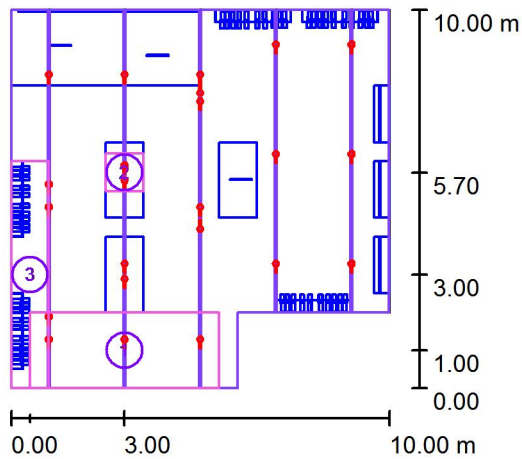

Raum / Zusammenfassung

Raumhöhe: 3.200 m, Montagehöhe: 3.200 m, Wartungsfaktor: 0.80

Werte in Lux, Maßstab 1:200

Fläche	ρ [%]	E_m [lx]	E_{min} [lx]	E_{max} [lx]	g_1
Nutzebene	/	240	14	2620	0.060
Boden	25	142	1.17	1182	0.008
Decken (6)	5	22	16	24	/
Wände (6)	50	33	2.45	443	/

Nutzebene:

Höhe: 1.200 m
 Raster: 128 x 128 Punkte
 Randzone: 0.500 m

Beleuchtungsstärkeverhältnis (nach LG7): Wände / Nutzebene: 0.110, Decke / Nutzebene: 0.141.

Leuchten-Stückliste

Nr.	Stück	Bezeichnung (Korrekturfaktor)	Φ (Leuchte) [lm]	Φ (Lampen) [lm]	P [W]
1	23	BEGA 50187.1 LED 19,3W (1.000)	1119	1119	22.0
Gesamt:			25737	Gesamt: 25737	506.0

Spezifischer Anschlußwert: $5.50 \text{ W/m}^2 = 2.29 \text{ W/m}^2/100 \text{ lx}$ (Grundfläche: 92.00 m^2)

Bearbeiter(in) Lichtplanung
Telefon 02373 / 966 - 366
Fax 02373 / 966 - 216
e-Mail info@bega.de

Bearbeiter(in) Lichtplanung
 Telefon 02373 / 966 - 366
 Fax 02373 / 966 - 216
 e-Mail info@bega.de

Raum / Berechnungsflächen (Ergebnisübersicht)

Maßstab 1 : 200

Berechnungsflächenliste

Nr.	Bezeichnung	Typ	Raster	E_m [lx]	E_{min} [lx]	E_{max} [lx]	g_1	g_2
1	Berechnungsfläche 1	senkrecht	25 x 10	193	34	558	0.176	0.061
2	Berechnungsfläche 2	senkrecht	10 x 10	770	147	1220	0.191	0.121
3	Berechnungsfläche 3	senkrecht	5 x 30	529	27	1801	0.052	0.015